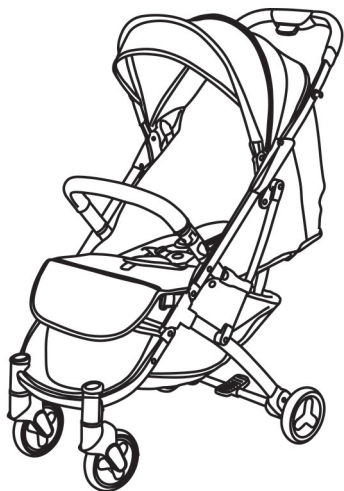

Модель: MB101

mow
baby

Инструкция
по эксплуатации

Коляска детская
smart

ПЕРЕД ИСПОЛЬЗОВАНИЕМ ВНИМАТЕЛЬНО ПРОЧИТАЙТЕ ДАННОЕ РУКОВОДСТВО И СОХРАНИТЕ ЕГО НА БУДУЩЕЕ.
Все фото изображения в инструкции служат исключительно для примера. Производитель оставляет за собой право
вносить изменения без предварительного согласования.

Комплектация

Шасси

Ручка-бампер

Передние колеса x 2

Задние колеса x 2

Элементы коляски

- 1. Ручка
- 2. Кнопка складывания
- 3. Рама
- 4. Спинка
- 5. Боковой фиксатор
- 6. Корзина

- 7. Тормоз
- 8. Капор
- 9. Ручка-бампер
- 10. Подножка
- 11. Передние колеса

2. Застегните ремень безопасности на талии. Вставьте фиксаторы в пряжку с обеих сторон до щелчка.

3. Настройте комфортную для вашего ребенка длину ремня.

4. Ремень безопасности автоматически расстегивается при нажатии центральной кнопки.